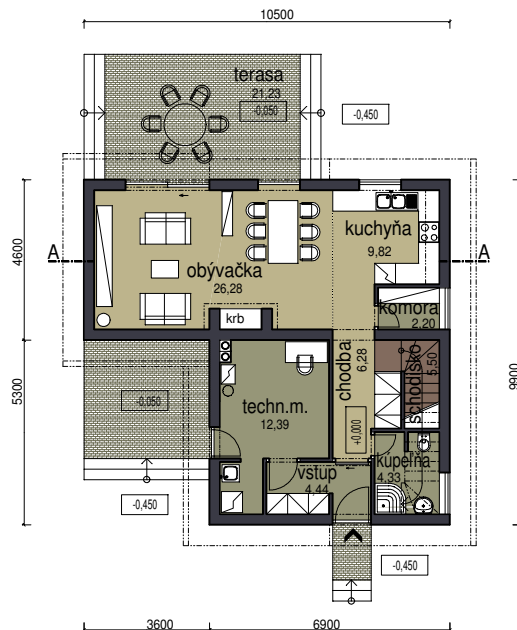

SITUÁCIA

PODORYS 1.NP

PODORYS 2.NP

PERSPEKTÍVNE POHLADY

REZ A - A

POHLAD SEVEROVÝCHODNÝ

POHLAD JUHOVÝCHODNÝ

POHLAD JUHOZÁPADNÝ

magarch

ATELIER ARCHITECTURY

NOVOSTAVBA RODINNÉHO DOMU

BIELY KOSTOL, OBYTNÁ ZÓNA PARNAS č.d.11

Ing. arch.
Štefan Magula

investor
architekt projektu

KPU, s.r.o., GALANTA
ING.ARCH.ŠTEFAN MAGULA

dátum