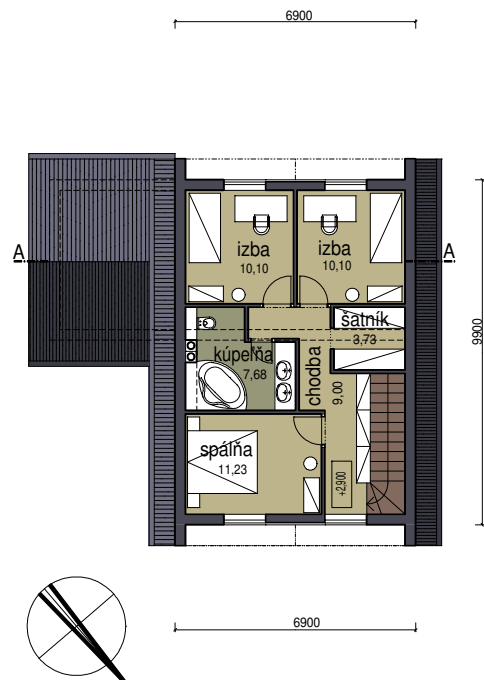

PODORYS 2.NP