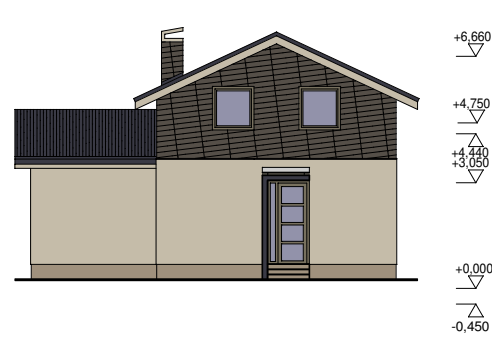

SITUÁCIA

PODORYS 1.NP

PODORYS 2.NP

PERSPEKTÍVNE POHLADY

REZ A - A

POHLAD SEVEROVÝCHODNÝ

POHLAD JUHOVÝCHODNÝ

POHLAD JUHOZÁPADNÝ

magarch

ATELIER ARCHITECTURY

NOVOSTAVBA RODINNÉHO DOMU

BIELY KOSTOL, OBYTNÁ ZÓNA PARNAS č.d.11

Ing. arch.
Štefan Magula

investor
architekt projektu

KPU, s.r.o., GALANTA
ING.ARCH.ŠTEFAN MAGULA

dátum