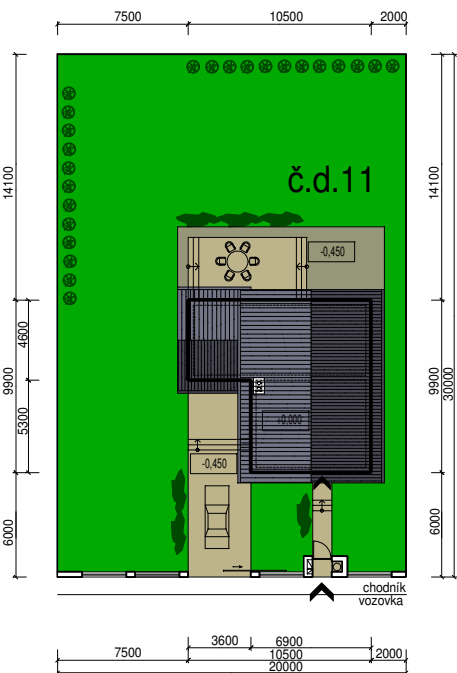

SITUÁCIA

PODORYS 1.NP

PODORYS 2.NP

PERSPEKTÍVNE POHLADY

REZ A - A

POHLAD SEVEROVÝCHODNÝ

POHLAD JUHOVÝCHODNÝ

POHLAD JUHOZÁPADNÝ

magarch

ATELIER ARCHITECTURY

NOVOSTAVBA RODINNÉHO DOMU

BIELY KOSTOL, OBYTNÁ ZÓNA PARNAS č.d.11

Ing. arch.
Štefan Magula

investor
architekt projektu

KPU, s.r.o., GALANTA
ING.ARCH.ŠTEFAN MAGULA

dátum