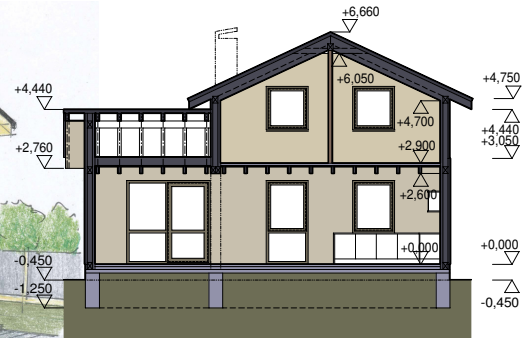

SITUÁCIA

PODORYS 1.NP

PODORYS 2.NP

PERSPEKTÍVNE POHLADY

REZ A - A

POHLAD SEVEROVÝCHODNÝ

POHLAD JUHOVÝCHODNÝ

POHLAD JUHOZÁPADNÝ

magarch

ATELIER ARCHITECTURY

NOVOSTAVBA RODINNÉHO DOMU

BIELY KOSTOL, OBYTNÁ ZÓNA PARNAS č.d.11

Ing. arch.
Štefan Magula

investor
architekt projektu

KPU, s.r.o., GALANTA
ING.ARCH.ŠTEFAN MAGULA

dátum

05/2014