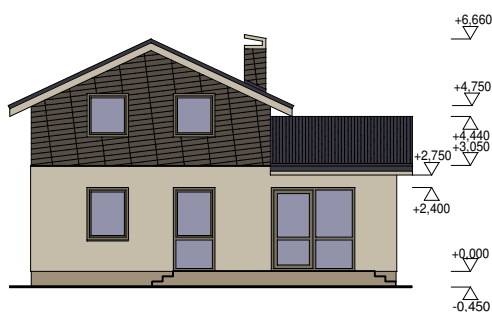

SITUÁCIA

PODORYS 1.NP

PODORYS 2.NP

PERSPEKTÍVNE POHLADY

REZ A - A

POHLAD SEVEROVÝCHODNÝ

POHLAD JUHOVÝCHODNÝ

POHLAD JUHOZÁPADNÝ

magarch

ATELIER ARCHITECTURY

NOVOSTAVBA RODINNÉHO DOMU

BIELY KOSTOL, OBYTNÁ ZÓNA PARNAS č.d.11

Ing. arch.
Štefan Magula

investor
architekt projektu

KPU, s.r.o., GALANTA
ING.ARCH.ŠTEFAN MAGULA

dátum