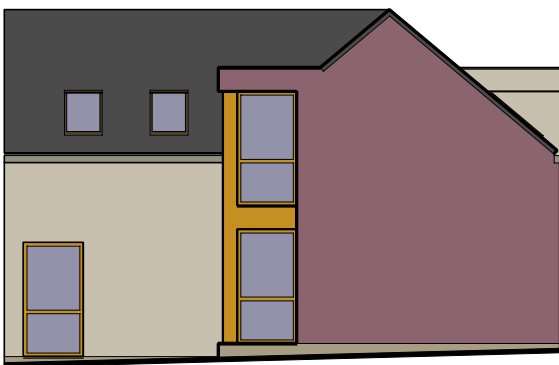

PODORYS PRÍZEMIA

PODORYS PODKROVIA

POHĽAD JUHOVÝCHODNÝ

POHĽAD SEVEROVÝCHODNÝ

POHĽAD JUHOZÁPADNÝ

SITUÁCIA

magarch

ATELIER ARCHITEKTÚRY

Dipl. Ing. arch.
Štefan Magula

NOVOSTAVBA RODINNÉHO DOMU
RUŽINDOL, p.č. 728/48

investor
architekt projektu

ING. HENRICH POLČIC S MANŽELKOU
ING. ARCH. ŠTEFAN MAGULA

dátum

11/2008