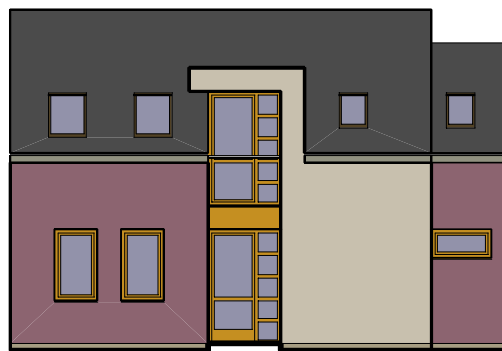

PODORYS PRÍZEMIA

PODORYS PODKROVIA

POHĽAD JUHOVÝCHODNÝ

POHĽAD SEVEROVÝCHODNÝ

POHĽAD JUHOZÁPADNÝ

SITUÁCIA

magarch

ATELIER ARCHITEKTÚRY

Dipl. Ing. arch.
Štefan Magula

NOVOSTAVBA RODINNÉHO DOMU
RUŽINDOL, p.č. 728/48

investor
architekt projektu

ING. HENRICH POLČIC S MANŽELKOU
ING. ARCH. ŠTEFAN MAGULA

dátum

11/2008