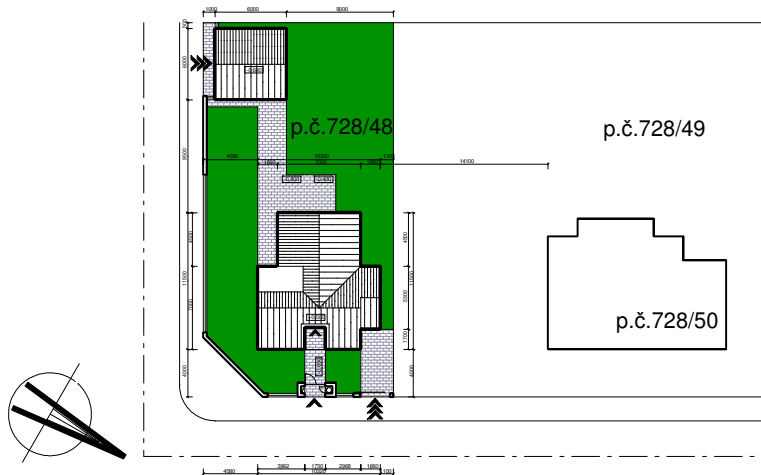

PODORYS PRÍZEMIA

PODORYS PODKROVIA

POHĽAD JUHOVÝCHODNÝ

POHĽAD SEVEROVÝCHODNÝ

POHĽAD JUHOZÁPADNÝ

SITUÁCIA

magarch

ATELIER ARCHITEKTÚRY

Dipl. Ing. arch.
Štefan Magula

NOVOSTAVBA RODINNÉHO DOMU
RUŽINDOL, p.č. 728/48

investor
architekt projektu

ING. HENRICH POLČIC S MANŽELKOU
ING. ARCH. ŠTEFAN MAGULA

dátum

11/2008