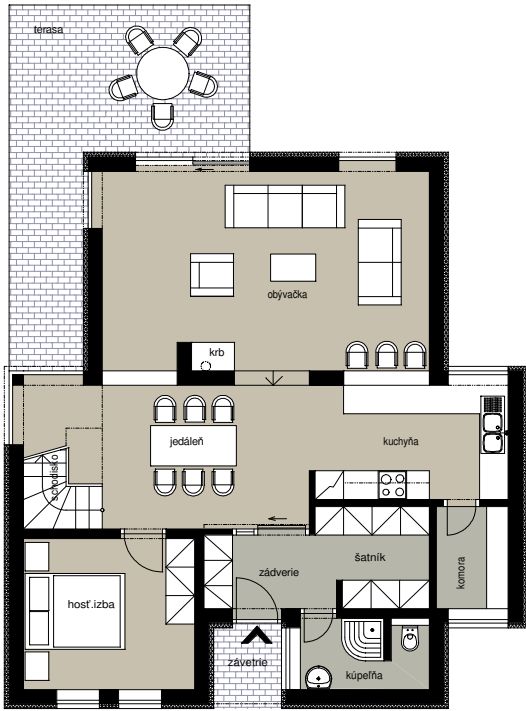

PODORYS PRÍZEMIA

PODORYS PODKROVIA

POHĽAD JUHOVÝCHODNÝ

POHĽAD SEVEROVÝCHODNÝ

POHĽAD JUHOZÁPADNÝ

SITUÁCIA

magarch

ATELIER ARCHITEKTÚRY

Dipl. Ing. arch.
Štefan Magula

NOVOSTAVBA RODINNÉHO DOMU
RUŽINDOL, p.č. 728/48

investor
architekt projektu

ING. HENRICH POLČIC S MANŽELKOU
ING. ARCH. ŠTEFAN MAGULA

dátum

11/2008